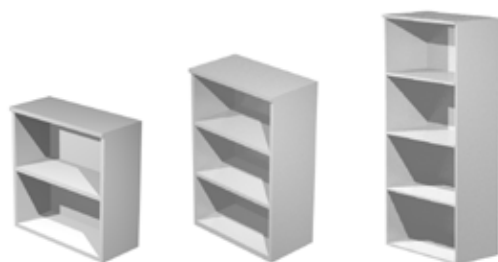

mobili a giorno prof. 44 cm

50030	80 x 44 x 72h	
50035	80 x 44 x 120h	5-grigio alluminio
50038 + 50039	80 x 44 x 180h (n.2 imballi)