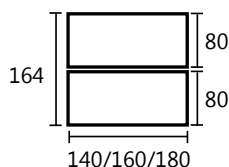

bench - postazione senza pannello divisorio

662B-NOPAR

140 x 164 x 72,5h

1. **piani**
- 3-bianco
  - 4-noce chiaro
  - 6-faggio
  - 8-nero venato
  - frassino
  - 9-grigio

663B-NOPAR

160 x 164 x 72,5h

665B-NOPAR

180 x 164 x 72,5h

struttura
metallo grigio alluminio