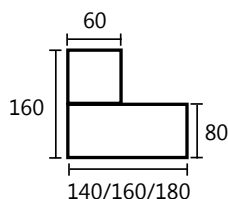

60019 41,8 x 52 x 59,5h
(montata)

3-bianco / 4-noce chiaro / 6-faggio
8-nero venato frassino / 9-grigio

linea Presto

SCRIVANIE VENERE PLUS

Scrivanie con dimensioni conformi alle normative sulla sicurezza dei posti di lavoro in ufficio.

Gamma completa di allungo laterale reversibile destro o sinistro.

Scrivanie in tre dimensioni:
(l x p x h)

- 140 x 80 x 72,5h cm
- 160 x 80 x 72,5h cm
- 180 x 80 x 72,5h cm

Allungo:

- (l x p x h)
- 80 x 60 x 72,5h cm