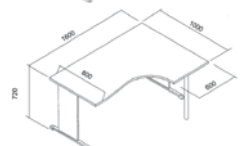

SCRIVANIE

Scrivanie con dimensioni conformi alle normative sulla sicurezza dei posti di lavoro in ufficio.

BORDATURA dei piani in ABS 3 mm ANTISHOCK ed assenza di spigoli vivi. Le scrivanie sono disponibili nella versione con fianchi pannello in melaminico (sp. 22 mm), con fusto in melaminico (sp. 22 mm) e piede metallico, in metallo ad L verniciati grigio alluminio, effetto cromato o bianco, completi di piedini regolabili in altezza e canalina passacavi ispezionabile.

Piani scrivania sp. 22 mm. e controventatura sp. 18 mm.

Scrivanie dritte in tre dimensioni:

- 80 x 80 x 72h cm (l x p x h)
- 140 x 80 x 72h cm (l x p x h)
- 160 x 80 x 72h cm (l x p x h)

Scrivanie compact con sagomatura a destra o sinistra:

- 160 x 60/80/100 x 72h cm

Le scrivanie possono essere unite grazie al raccordo angolare 90°. Disponibile il supporto metallico cilindrico (Ø 60 mm) come elemento opzionale per un utilizzo in totale sicurezza del raccordo angolare 90°.