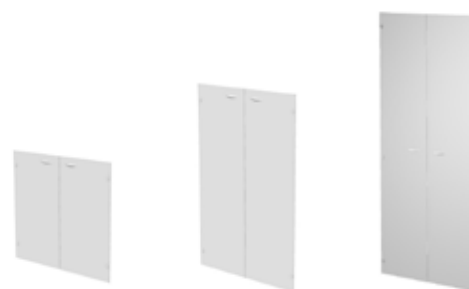

coppia ante vetro temperato satinato senza serratura

70067/G	80 x 67h sp.5mm	
70069/G	80 x 115h sp.5mm	G-vetro satinato
70075/G	80 x 175h sp.5mm