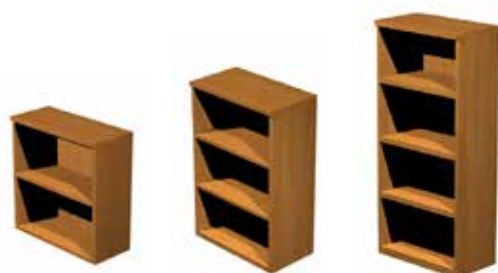

PAR-160

148 x 52h sp. 1,8

5-grigio alluminio

linea Presto

modesty panel metal completo di staffe - opzionale

3-BMAD1200+BOAC	108 x 30h sp. 1,5	AA-grigio alluminio
3-BMAD1400+BOAC	128 x 30h sp. 1,5	AA-grigio alluminio
3-BMAD1600+BOAC	148 x 30h sp. 1,5	AA-grigio alluminio
3-BMAD1800+BOAC	168 x 30h sp. 1,5	AA-grigio alluminio

MOBILI

Disponibili in tre altezze a due profondità, a giorno o completabili con ante complete di serratura:

- 80 x 35 x 72 (l x p x h) cm
- 80 x 35 x 120 (l x p x h) cm
- 80 x 35 x 180 (l x p x h) cm
- 80 x 44 x 72 (l x p x h) cm
- 80 x 44 x 120 (l x p x h) cm
- 80 x 44 x 180 (l x p x h) cm
- Top sp. 22 mm, struttura sp. 18 mm, ripiani riposizionabili sp. 18 mm, ante sp. 18 mm.
- Rifiniti posteriormente nello stesso colore della struttura possono essere utilizzati come pareti divisorie.
- Piedini regolabili in altezza per un perfetto livellamento sul pavimento.
- Ripiani dei mobili regolabili in altezza con sistema di bloccaggio nella posizione desiderata.