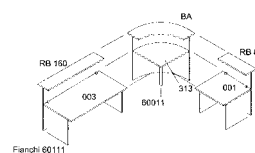

RECEPTION

Sopralzi bancone in melaminico composti da top (P30 cm - sp. 28 mm - con bordo antiurto in ABS 3 mm) e pannello frontale (H115 cm, sp. 18 mm). Completati di piedini regolabili in altezza.

Materiale nobilitato melaminico conforme alle norme UNI e EN classe E1. I banconi si abbinano alle scrivanie della linea Presto con fianchi pannello e sono disponibili in tre larghezze: 80, 140 e 160 cm.

Sono componibili per affiancamento e si possono unire anche al bancone angolare 90° (realizzato in melaminico e completo di pannello frontale in metallo traforato).

Il bancone ad angolo deve essere obbligatoriamente fissato ad una scrivania con bancone lineare sia alla sua destra che alla sua sinistra, altrimenti è impossibile procedere al suo montaggio.