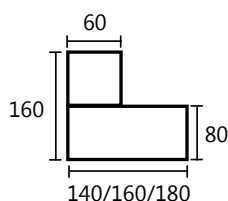

scrivania fianchi metallo sezione quadrata

66002 + 86711N
+ 86307N

140 x 80 x 72,5h

- 3-bianco
- 4-noce chiaro
- 6-faggio
- 8-nero venato
- frassino
- 9-grigio

66003 + 86711N
+ 86308N

160 x 80 x 72,5h

66005 + 86711N
+ 86309N

180 x 80 x 72,5h

struttura
grigio alluminio