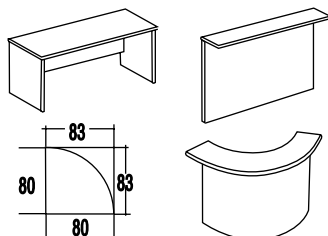

# Emotion

cod. unisit	cod. mecc.	descrizione prodotto finito	descrizione	peso	volume
UEMS80	4541	scrivania 80x85 h.72	piano 80x85 + estr.	14,00	0,050
	4545		cp fianchi x scrivania	15,00	0,040
UEMS14	4542	scrivania 140x85 h.72	piano 140x85	23,00	0,080
	4545		cp fianchi x scrivania	15,00	0,040
UEMS16	4543	scrivania 160x85 h.72	piano 160x85	28,00	0,090
	4545		cp fianchi x scrivania	15,00	0,040
UEMS18	4544	scrivania 180x85 h.72	piano 180x85	33,00	0,110
	4545		cp fianchi x scrivania	15,00	0,040
UEMTR31	4551	tavolo riunioni 310x110 h.72	2 penisole	17,00	0,050
	4552		2 piani	31,00	0,070
	4553		1 piano centr. + traversa	17,00	0,070
	4554		2 fianchi	11,00	0,040
	4555		2 fianchi	11,00	0,040
	4556		2 fianchi x penisola	11,00	0,040
UEMP86	4549	penisola 80x60 h.72	2 fianchi x penisola + ferramenta	11,00	0,040
	4546		penisola 80x60	7,00	0,030
UEMP12	4546	penisola 120x100 h.72	gamba x penisola	4,00	0,040
	4550		penisola 120x100	19,00	0,070
UEMAN45	4547		gamba x penisola	4,00	0,040
UEMA90	4548		raccordo angolare 45°	7,00	0,025
UEMC3V	4588		raccordo angolare 90°	10,00	0,033
UEMCPC	4559		cassetiera 3 cassette + vano 44x55 h.72	34,00	0,217
UEMS4C	4558		cassetiera portacartelle 44x55 h.63	29,00	0,190
	4558		cassetiera 4 cassette 44x55 h.63	29,00	0,190
UEMMP	4560	mobile portacartelle 90x45 h.90	mobile portacartelle -top-	24,00	0,057
	4561		mobile portacartelle -fianchi-	19,00	0,037
	4562		mobile portacartelle -interno-	14,00	0,037
UEMMS	4563	mobile di servizio 90x56 h.63	mobile di servizio -top-	26,00	0,054
	4564		mobile di servizio -fianchi-	17,00	0,054
UEMM44	4565	mobile 45x45 h.90	mobile 45x45 h.90	23,00	0,057
+UEMAT44	4566		anta x mobile 45x45 h.90	6,00	0,027
UEMM413	4567	mobile 45x45 h.130	mobile 45x45 h.130	31,00	0,076
	+UEMAT413		4568	anta x mobile 45x45 h.130	8,00
UEMM99	4569	mobile 90x45 h.90	mobile 90x45 h.90 -top-	20,00	0,057
	4570		mobile 90x45 h.90 -fianchi-	19,00	0,040
UEMAT99	4571		cp ante x mobile 90x45 h.90	10,00	0,027
UEMM13	4572	mobile 90x45 h.130	mobile 90x45 h.130 -top-	25,00	0,057
	4573		mobile 90x45 h.130 -fianchi-	27,00	0,057
UEMAT13	4574	mobile 90x45 h.180	cp ante x mobile 90x45 h.130	15,00	0,033
	4638		mobile 90x45 h.180 -top-	14,00	0,059
UEMM18	4639	mobile 90x45 h.180	mobile 90x45 h.180 -ripiani-	20,00	0,059
	4640		mobile 90x45 h.180 -fianchi-	20,00	0,065
	4641		mobile 90x45 h.180 -dietri-	20,00	0,065
UEMAT18	4642	mobile 90x45 h.210	cp ante x mobile 90x45 h.180	20,00	0,065
	4575		mobile 90x45 h.210 -top-	14,00	0,059
UEMM21	4576	mobile 90x45 h.210	mobile 90x45 h.210 -ripiani-	24,00	0,059
	4578		mobile 90x45 h.210 -fianchi-	24,00	0,078
	4577		mobile 90x45 h.210 -dietri-	24,00	0,078
UEMAT21A	4579		cp ante x mobile 90x45 h.210	24,00	0,078
UEMAT21B	4583		cp ante sez. bassa x mobile h.210	10,00	0,027
UEMATV99	4580dx	anta alluminio+vetro h.90 dx	anta alluminio + vetro h.90 dx	17,00	0,036
	4581		ferramenta x anta alluminio+vetro h.90-h.130	0,50	0,004
	4580sx	anta alluminio+vetro h.90 sx	anta alluminio + vetro h.90 sx	17,00	0,036
	4581		ferramenta x anta alluminio+vetro h.90-h.130	0,50	0,004
UEMATV13	4582dx	anta alluminio+vetro h.130 dx	anta alluminio + vetro h.130 dx	22,00	0,052
	4581		ferramenta x anta alluminio+vetro h.90-h.130	0,50	0,004
	4582sx	anta alluminio+vetro h.130 sx	anta alluminio + vetro h.130 sx	22,00	0,052
	4581		ferramenta x anta alluminio+vetro h.90-h.130	0,50	0,004
UEMWS16D	4585dx	scrivania informatica 160x100 h.72 dx	piano scrivania informatica 160x100 dx	31,00	0,087
	4589dx		cp fianchi x scrivania informatica dx	18,00	0,040
UEMWS16S	4585sx	scrivania informatica 160x100 h.72 sx	piano scrivania informatica 160x100 sx	31,00	0,087
	4589sx		cp fianchi x scrivania informatica sx	18,00	0,040
UEMWS18D	4587dx	scrivania informatica 180x100 h.72 dx	piano scrivania informatica 180x100 dx	36,00	0,098
	4589dx		cp fianchi x scrivania informatica dx	18,00	0,040
UEMWS18S	4587sx	scrivania informatica 180x100 h.72 sx	piano scrivania informatica 180x100 sx	36,00	0,098
	4589sx		cp fianchi x scrivania informatica sx	18,00	0,040
UEMSR80	4590	scrivania reception 80x80 h.72	piano scrivania reception 80x80	11,00	0,050
	4593		cp fianchi x scrivania reception	15,00	0,040
UEMSR14	4591	scrivania reception 140x80 h.72	piano scrivania reception 140x80	17,00	0,080
	4593		cp fianchi x scrivania reception	15,00	0,040
UEMSR16	4592	scrivania reception 160x80 h.72	piano scrivania reception 160x80	21,00	0,090
	4593		cp fianchi x scrivania reception	15,00	0,040
UEMANR	4594		angolo x scrivania reception 90x90	10,00	0,033
UEMSA80	4595		sopralzo x scrivania reception 80 h.115	18,00	0,060
UEMSA14	4596		sopralzo x scrivania reception 140 h.115	30,00	0,104
UEMSA16	4597		sopralzo x scrivania reception 160 h.115	35,00	0,121
UEMSAA9	4598	sopralzo angolo 96x96 h.115	sopralzo angolo 96x96 h.115	10,00	0,036
	4599		lamiera x sopralzo angolo	22,00	0,052